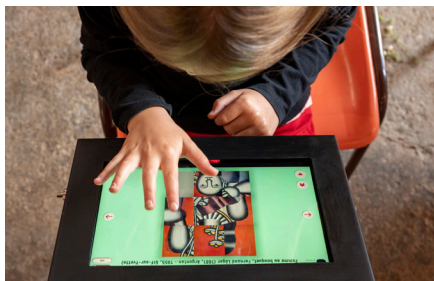

LA MICRO-FOLIE

QU'EST-CE QUE C'EST ?

Une Micro-Folie est un dispositif culturel et numérique qui est porté par le ministère de la Culture et coordonné par La Villette. Cet équipement innovant permet de développer des projets culturels ludiques en lien avec l'art et les nouvelles technologies.

MUSÉE NUMÉRIQUE
2 500 CHEFS-D'OEUVRE À EXPLORER

La Micro-Folie de la Balme de Sillingy s'articule autour de son musée numérique. Celui-ci permet de visualiser sur grand écran et tablettes des milliers d'œuvres issues des plus grandes institutions culturelles telles que le Louvre, le Centre Pompidou, le Château de Versailles, l'Opéra de Paris...

ESPACE JEUX ET RÉALITÉ VIRTUELLE

La Micro-Folie offre un espace de Réalité virtuelle qui propose une sélection de contenus immersifs à 360° développés par ARTE, tels que des documentaires, spectacles, tableaux, paysages, films d'animation...

En complément du musée numérique et des animations proposées, la Micro-Folie permet à ses visiteurs de découvrir des jeux sur l'art et notamment, grâce à un partenariat avec Ubisoft, le Discovery Tour by Assassin's Creed. Le Discovery Tour est un jeu qui permet aux visiteurs de sillonner librement la Grèce antique et l'Égypte ancienne, et découvrir la période Viking pour en apprendre plus sur l'histoire et la vie quotidienne de ces époques.