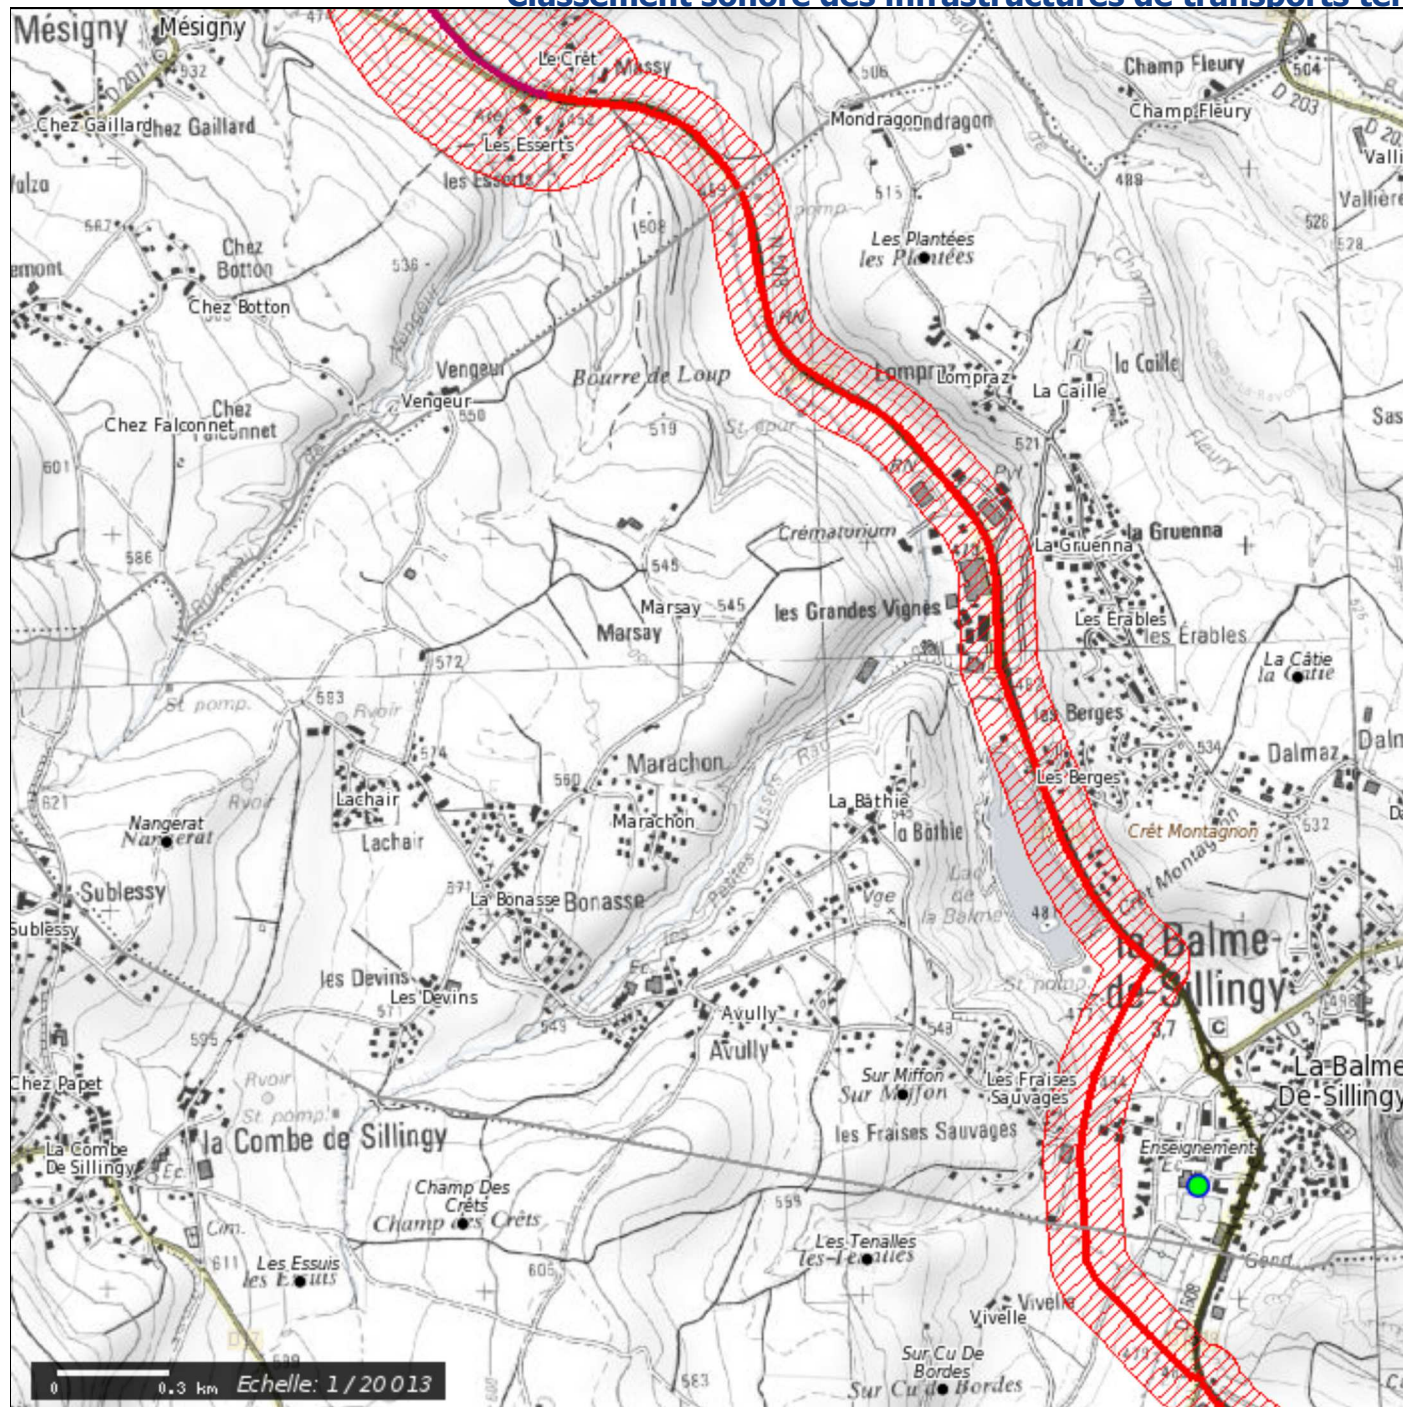

Classement sonore des infrastructures de transports ter

Tous droits réservés.

Document imprimé le 12 Octobre 2020, serveur Géo-IDE carto V0.2, <http://carto.geo-ide.application.developpement-durable.gouv.fr>