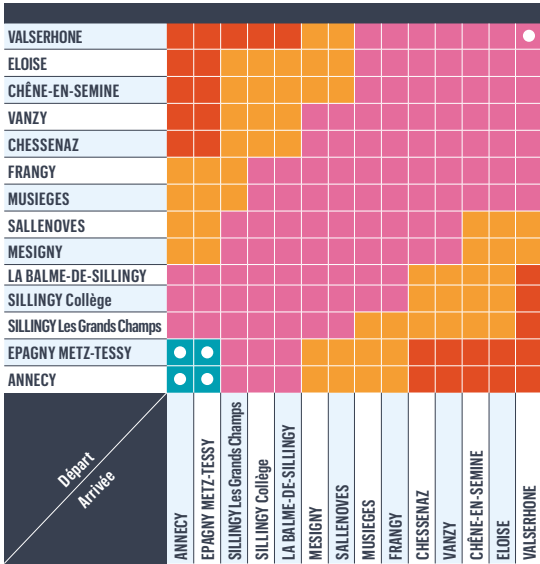

BILLET UNITÉ	1,50 €
SAUF VENTE À BORD	2,00 €
10 VOYAGES Adulte	11,70 €
10 VOYAGES Jeune	8,50 €
10 VOYAGES Senior	9,70 €
ABONNEMENT MENSUEL Adulte	40,00 €

	ZONE 1	ZONE 2	ZONE 3
BILLET UNITÉ	1,50 €	3,50 €	6,00 €
BILLET UNITÉ Déclie' 50%*	0,75 €	1,75 €	3,00 €
BILLET UNITÉ 50%*	0,75 €	1,75 €	3,00 €
BILLET A/R	3,00 €	7,00 €	12,00 €
BILLET A/R Déclie' 50%*	1,50 €	3,50 €	6,00 €
BILLET A/R 50%*	1,50 €	3,50 €	6,00 €
CARNET DE 10 TRAJETS	13,50 €	31,50 €	54,00 €
CARNET DE 10 TRAJETS Déclie' 50%*	7,50 €	17,50 €	30,00 €
CARNET DE 10 TRAJETS 50%*	7,50 €	17,50 €	30,00 €
ABONNEMENT MENSUEL	30,00 €	70,00 €	120,00 €
ABONNEMENT MENSUEL 50%*	15,00 €	35,00 €	60,00 €