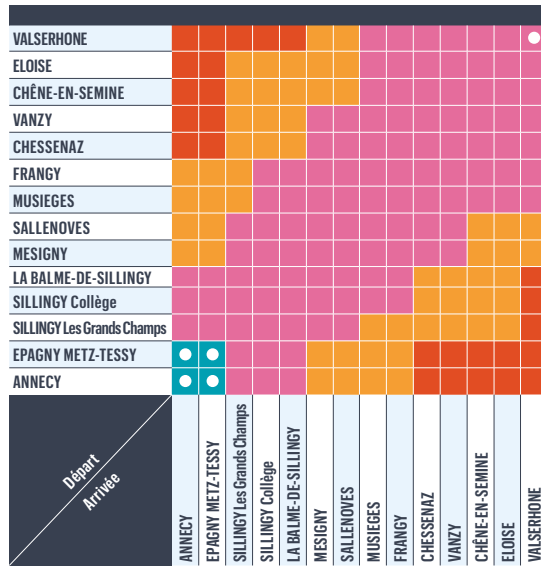

Transport des chiens
Gratuité pour les chiens transportés dans un panier sur les genoux de leur propriétaire et 50% de réduction sur un billet unité pour le transport d'un chien hors panier (sous réserve du respect des conditions prévues au règlement d'exploitation du réseau). Gratuité également des chiens qui accompagnent le titulaire d'une carte d'invalidité.

TRANSPORT À LA DEMANDE
Dimanche : réservation obligatoire avant vendredi 16h.
Jour férié : la veille avant 16h ou avant vendredi 16h si lundi férié.
Appelez au 04 8000 7000

Infos tarifs

TARIFS	
ZONE GRAND ANNECY - Sibra	
BILLET UNITÉ	1,50 €
SAUF VENTE À BORD	2,00 €
10 VOYAGES Adulte	11,70 €
10 VOYAGES Jeune	8,50 €
10 VOYAGES Senior	9,70 €
ABONNEMENT MENSUEL Adulte	40,00 €

	ZONE 1	ZONE 2	ZONE 3
BILLET UNITÉ	1,50 €	3,50 €	6,00 €
BILLET UNITÉ <i>Déclic'</i> 50%*	0,75 €	1,75 €	3,00 €
BILLET UNITÉ 50%*	0,75 €	1,75 €	3,00 €
BILLET A/R	3,00 €	7,00 €	12,00 €
BILLET A/R <i>Déclic'</i> 50%*	1,50 €	3,50 €	6,00 €
BILLET A/R 50%*	1,50 €	3,50 €	6,00 €
CARNET DE 10 TRAJETS	13,50 €	31,50 €	54,00 €
CARNET DE 10 TRAJETS <i>Déclic'</i> 50%*	7,50 €	17,50 €	30,00 €
CARNET DE 10 TRAJETS 50%*	7,50 €	17,50 €	30,00 €
ABONNEMENT MENSUEL	30,00 €	70,00 €	120,00 €
ABONNEMENT MENSUEL 50%*	15,00 €	35,00 €	60,00 €

• **La tarification Déclic'** ne s'applique pas à l'intérieur des ressorts territoriaux du Grand Anancy et Valsershône. Elle est soumise à la présentation d'une carte Déclic' ou d'une carte de transports scolaires Haute-Savoie en cours de validité.
régionale illico Mobilité: **réduction de 50%** pour la personne en situation de handicap et **gratuité pour son accompagnateur.**
La tarification SIBRA s'applique en zone Grand Anancy. Vous pouvez prendre connaissance de tous les tarifs sur le site www.sibra.fr.
*Sur présentation d'une carte mobilité inclusion ou carte

Vous pouvez consulter les conditions générales de vente et de transport à bord des autocars.